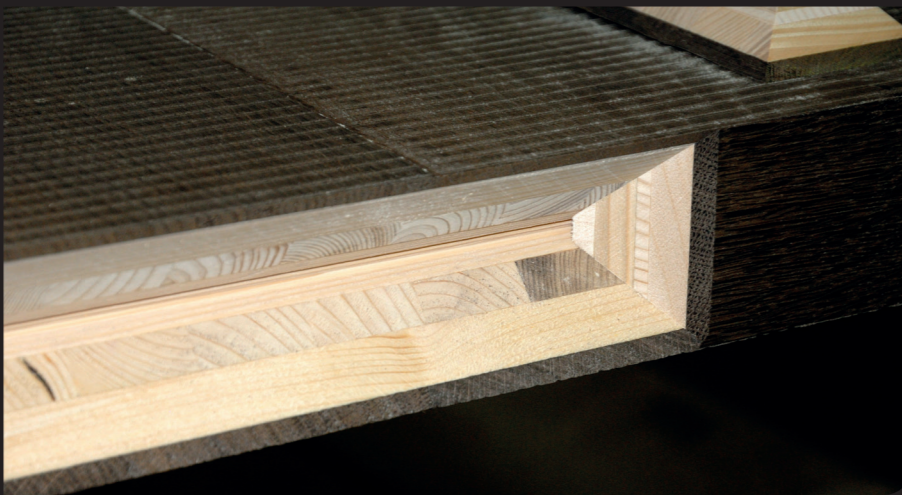

005 Eiche honiggelb delta 3D
Privat residence

Construction	Name	S				N	L to	B from to	
Three-ply	soliddiele 4 mm outer layer	13 4/7/2	16 4/9/3	19 4/11/5	22 4/14/4	4	7000	62-302	
	Traditionsdiele 6 mm outer Layer	16 6/9/1	19 6/11/2	22 6/11/5	26 6/14/6	30 6/17/7	35 6/17/12	6 13000	62-522
	Traditionsdiele plus 8 mm outer layer	26 8/14/4	30 8/14/8	35 8/17/10	40 8/22/10	8	13000	62-522	
Two-ply	duettdiele 4 mm outer layer	13 4/9	16 4/12	19 4/15	22 4/19	4	5000	62-272	
	duettdiele bravour 6 mm outer layer	16 6/10	19 6/13	22 6/16		6	5000	62-272	
	duettdiele plus 8 mm outer layer	22 8/14	25 8/17			8	5000	62-272	
Solid	soliddiele	17	22	25 40	28 45	30 35	15000	60-500	
Highlights	one blade Stairs one blade risers and steps "waterfall" staircase one blade tables						staple stools wooden columns wall panels furniture panels		
On request	parquetry for special sizes parquetry for special patterns herringboner chevron 30°,45°,60° mosaic linear special widths up to 1200mm – two and more blades(sheets) special lengths up to 17000mm- one blade(sheet)						special widths up to 800mm- one blade(sheet)		
Native woods	- European maple - acacia/robinia - European birch - pear damped - beech	- beech damped - douglas fir - oak - oak fumed - wild service tree - alder	- ash - spruce - pin - European cherry - larch - European walnut	- reclaimed old oak - red oak - fir - elm - reclaimed old fir					
Imported woods	- afromosia - Canadian maple - cumaru - doussie	- American oak - American black cherry - macassar - mahogany	- merbau - mutenyne - American walnut - oregon pine	- ovengkol - pitch pine - teak - wenge					

All sizes and measurements in mm.
Technical changes and improvements reserved.